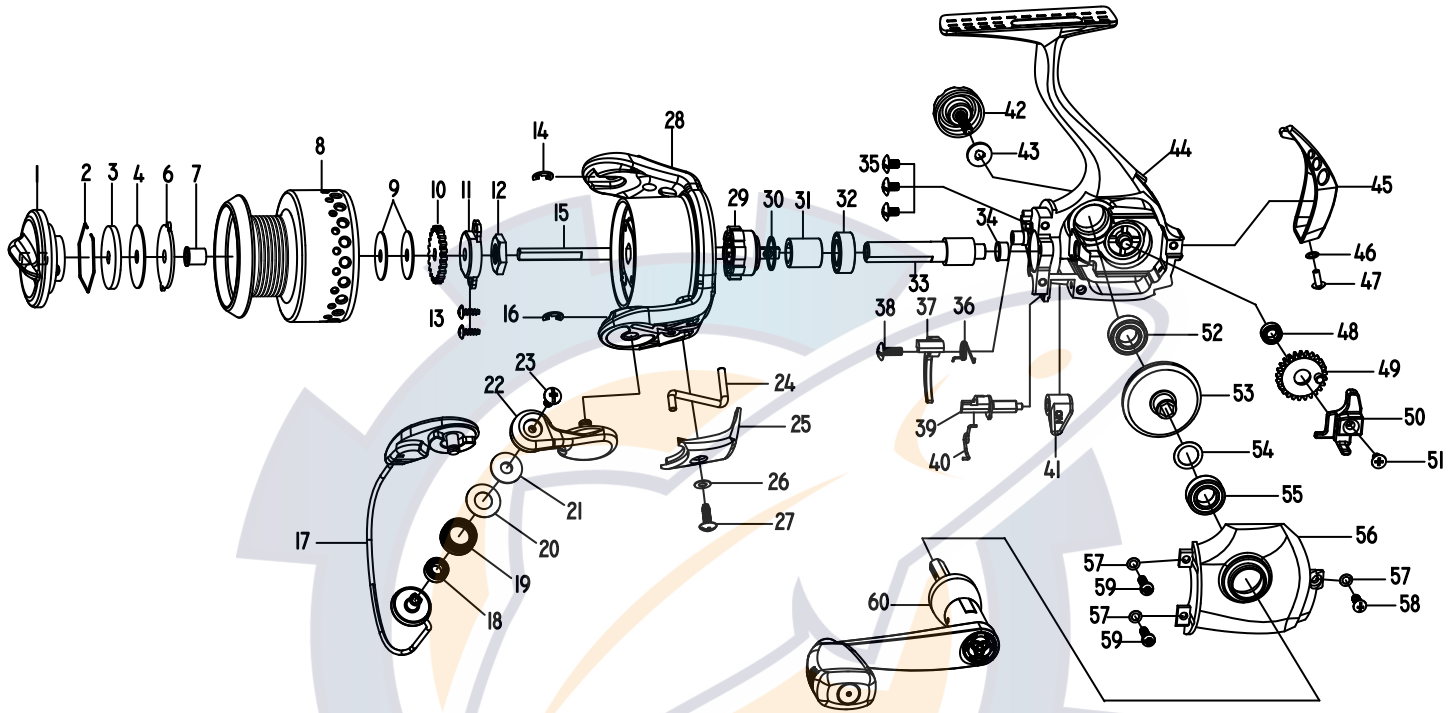

Catalyst - CT20PTi & Kinetic - KT20PTi

KEY #	DESCRIPTION	KT20PTi	CT20PTi
1	DRAG KNOB ASSEMBLY	RQ332-03	RQ332-01
2	DRAG RETAINER	RQ038-01	RQ038-01
3	DRAG WASHER "D"	SQ080-01	SQ080-01
4	DRAG WASHER "B"	RQ033-01	RQ033-01
5	DRAG WASHER "D"	N/A	N/A
6	DRAG WASHER "A"	RQ081-01	RQ081-01
7	SPOOL SLEEVE	RQ160-01	RQ160-01
8	SPOOL ASSEMBLY	RQ321-51	RQ321-52
9	SPOOL WASHER	RQ030-01	RQ030-01
10	CLICK GEAR	RQ037-01	RQ037-01
11	MAIN SHAFT BUSHING	RQ214-01	RQ214-01
12	ROTOR NUT	SH006-01	SH006-01
13	ROTOR NUT LOCK SCREW	RQ094-01	RQ094-01
14	E-CLIP	GH034-01	GH034-01
15	MAIN SHAFT	RQ015-01	RQ015-01
16	E-CLIP	GH034-01	GH034-01
17	BAIL ASSEMBLY	RQ347-51	RQ347-51
18	LINE ROLLER BEARING	GH202-01	GH202-01
19	LINE ROLLER	CH004-01	CH004-01
20	LINE ROLLER WASHER	DH102-01	DH102-01
21	LINE ROLLER COLLAR	CH102-01	CH102-01
22	ARM LEVER ASSEMBLY	RQ307-03	RQ307-01
23	LINE SLIDER SCREW	AQ108-07	AQ108-07
24	KICK LEVER	RQ019-01	RQ019-01
25	ARM LEVER COVER	RQ087-01	RQ087-01
26	ARM LEVER COVER WASHER	SQ142-01	SQ142-01
27	ARM LEVER COVER SCREW	GU077-15	GU077-15
28	ROTOR ASSEMBLY	RQ309-51	RQ309-52
29	CLUTCH ASSEMBLY	RQ360-01	RQ360-01
30	CLUTCH WASHER	RQ167-01	RQ167-01